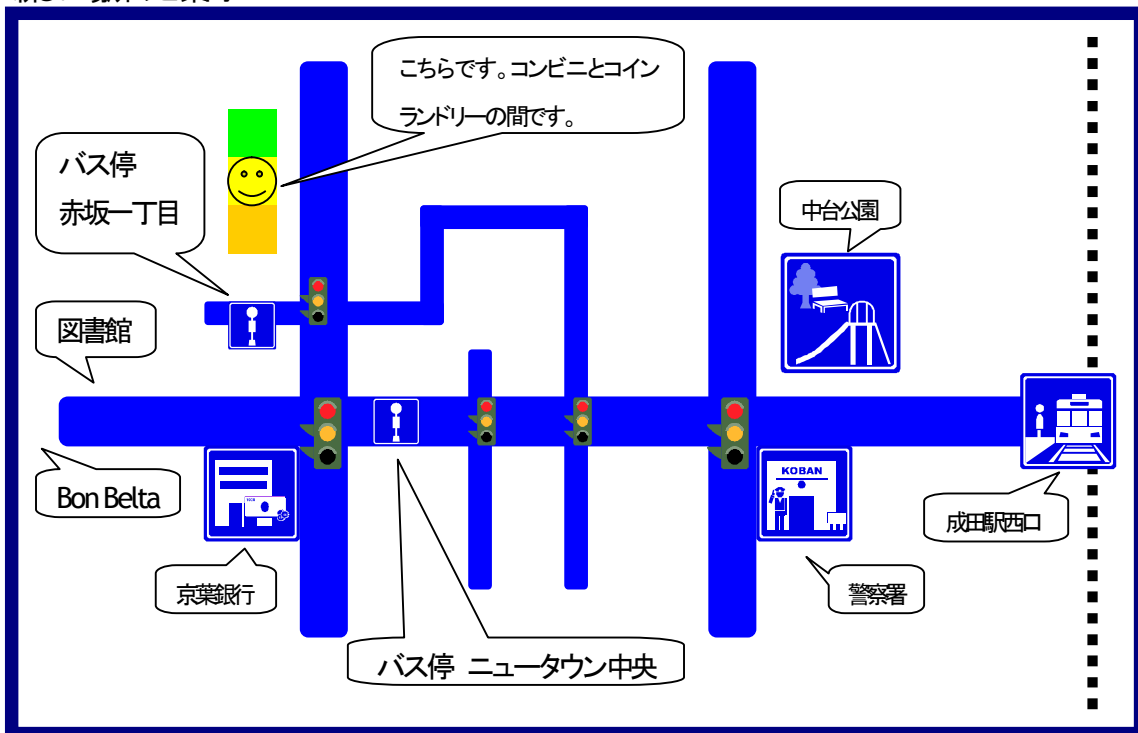

新住所のご案内

- 名称 セインズスクール(成田校)
- 新住所 千葉県成田市中台4-101-3
- 電話番号 0476-28-6202 (ファックス兼用)
- ホームページ <http://eigo-park.net>
- メール info@eigo-park.net

※ 住所、電話以外は以前のものと同じです。

新しい場所のご案内

交通機関のご案内

- 車の場合 成田駅西口より約2km この度の場所には駐車場がございます。ぜひご利用下さい。
- 徒歩の場合 成田駅西口より徒歩にて約25分(1分80メートルにて換算)
- バスの場合
1. ②中台経由湯川車庫行きに乗車 赤坂一丁目バス停にて下車 成田駅西口より180円
 2. ③吾妻経由湯川車庫行きに乗車 ニュータウン中央にて下車 成田駅西口より150円